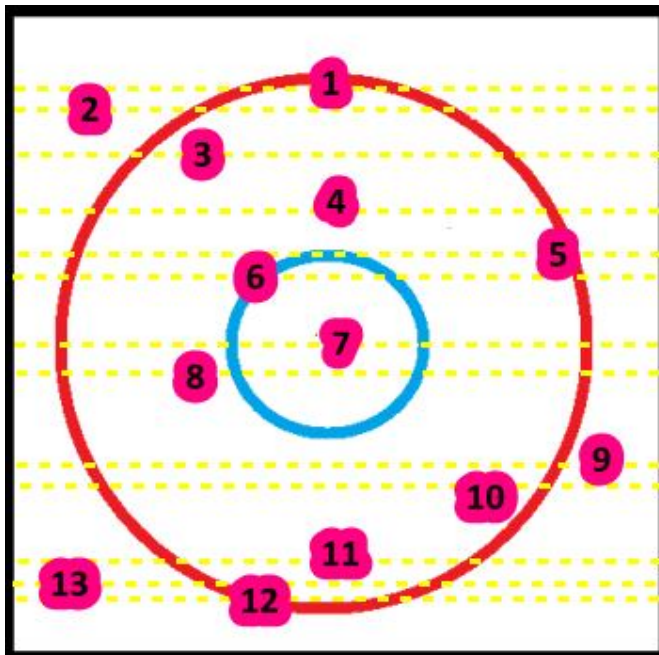

Como fazer a toalha

O local onde se joga as runas das bruxas normalmente é uma toalha, porém não precisa ser uma toalha de um pano específico, pode até ser madeira.

Veja a imagem:

A toalha é dividida em 3 partes:

1 – parte da toalha que não é usada no jogo.

2 – Grande círculo. Um dos jogos mais comuns é a leitura que começa da margem superior que segue até a margem inferior do grande círculo.

3 – Pequeno círculo. As pedras que caem aqui são como conselhos juntamente com as previsões. É mais focado na área espiritual.

Existem diversas formas de jogar as runas das bruxas, mas aqui só para exemplificar a toalha, usei esse método mais simples e mais usado.

...

Como jogar

Método 1

Repare que numerei as runas das bruxas para você ver a ordem que caíram, coloquei também as linhas amarelas para mostrar como entender qual será a ordem da leitura. É simples, inicie a leitura onde está marcada a runa 1, e vá descendo, mas sempre vendo qual a mais próxima.

Veja, a runa 2 está fora dos círculo, assim a as runas 9 e 13, estas não serão interpretadas.

As runas 6 e 7 estão dentro do círculo menor, sendo a 7 a mais forte por estar mais no centro, elas lhe dirão mais sobre seu lado espiritual ou lhe darão um conselho. Você saberá diferenciar conforme for o jogo.