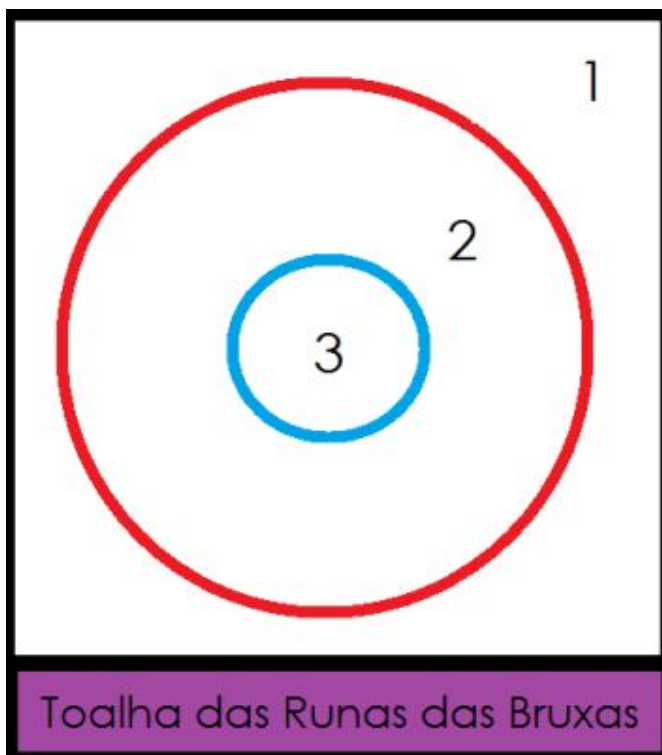

Como fazer a toalha

O local onde se joga as runas das bruxas normalmente é uma toalha, porém não precisa ser uma toalha de um pano específico, pode até ser madeira.

Veja a imagem:

A toalha é dividida em 3 partes:

1 – parte da toalha que não é usada no jogo.

2 – Grande círculo. Um dos jogos mais comuns é a leitura que começa da margem superior que segue até a margem inferior do grande círculo.

3 – Pequeno círculo. As pedras que caem aqui são como conselhos juntamente com as previsões. É mais focado na área espiritual.