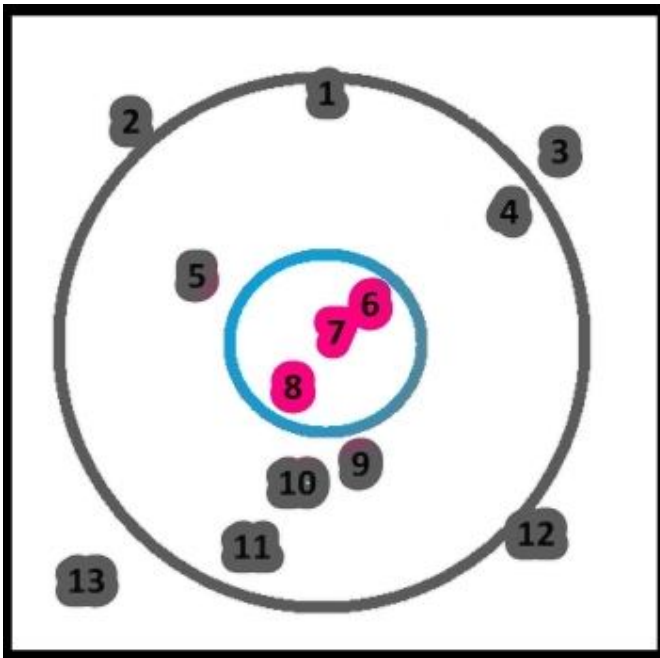

As runas 6 e 7 estão dentro do círculo menor, sendo a 7 a mais forte por estar mais no centro, elas lhe dirão mais sobre seu lado espiritual ou lhe darão um conselho. Você saberá diferenciar conforme for o jogo.

Todas as runas, as que estiverem com o símbolo visível serão interpretadas, caso contrário devem ser retiradas da toalha.

Método 2

Neste método as runas do grande círculo não são consideradas, assim como as que estão fora dele.

Como na imagem, as únicas consideradas serão as que estão dentro do círculo menor, da mais próxima da margem superior seguindo até a mais próxima da margem inferior.

Aqui será visto seu futuro, sendo a ultima runa um conselho de como seguir adiante. Se cair somente uma runa aqui no pequeno círculo, esta runa dirá o futuro que está para acontecer. Se a runa solitária cair exatamente no centro, ela lhe dirá um segredo que escondem de você. Atenção: Não jogue vezes seguidas esperando que isso aconteça, pois o que estará fazendo na verdade é uma manipulação do jogo.

Significado de cada símbolo das Runas das Bruxas

Vou colocar os desenhos de forma simples para que consigam copiar, ok?